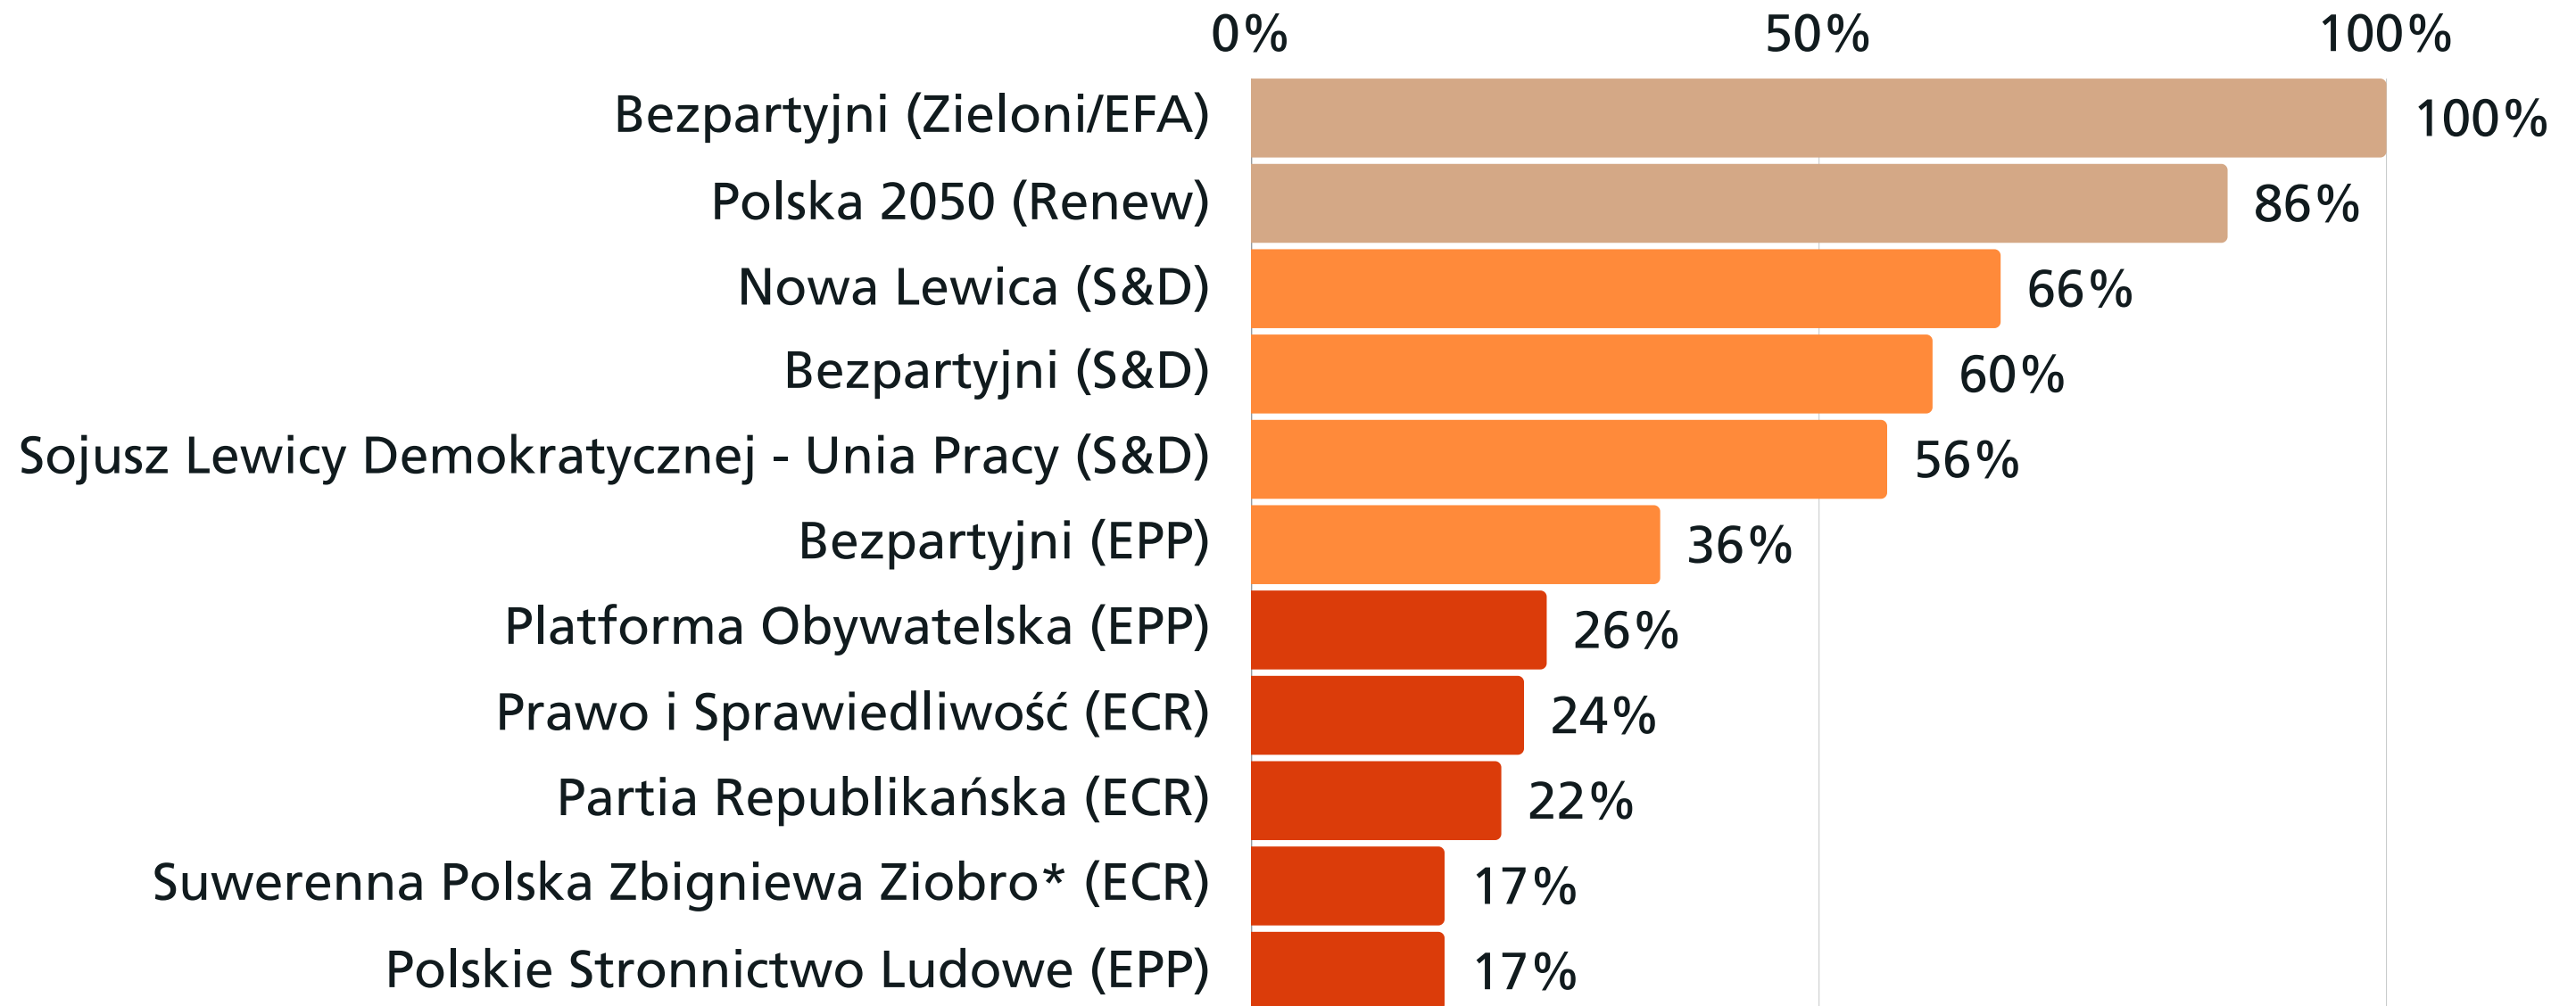

# Polska: Wsparcie postów dla zwierząt hodowlanych

\*wcześniej Solidarna Polska Zbigniewa Ziobro

0%-33% 34%-66% 67%-100%

Źródło: Compassion in World Farming, 2023. Dane: <https://bit.ly/48yfHGf>